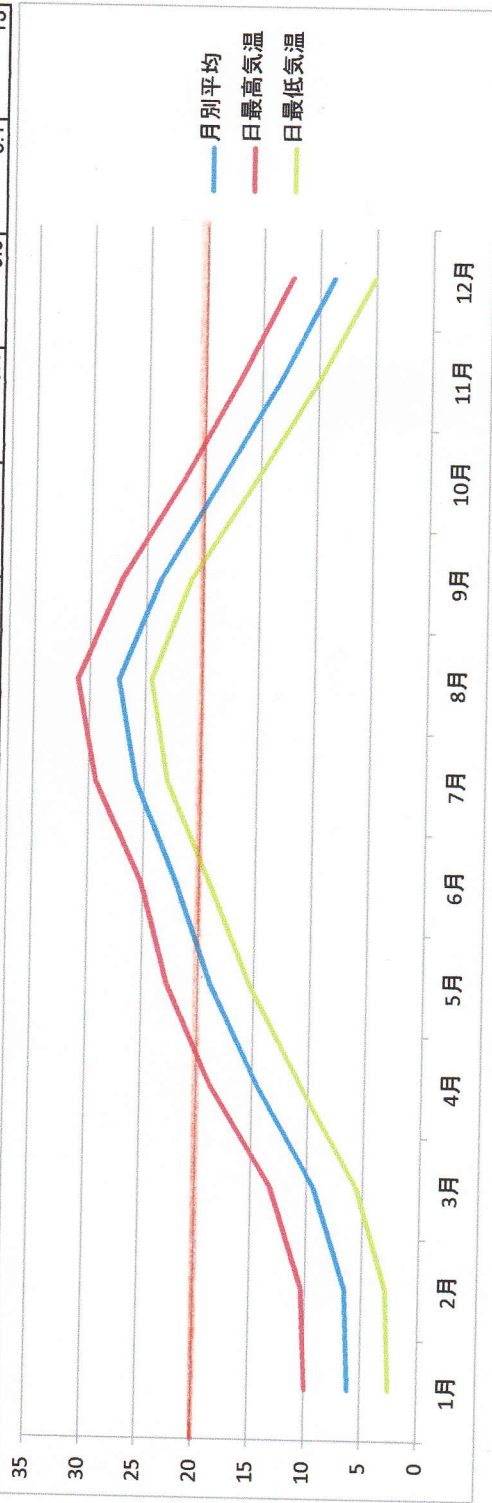

東京都の平均気温 理科年表 第85冊参照

平年値	1月	2月	3月	4月	5月	6月	7月	8月	9月	10月	11月	12月	年
月別平均	6.1	9.4	14.6	18.9	22.1	25.8	27.4	23.8	18.5	13.3	8.7	16.3	
日最高気温	9.9	10.4	13.3	18.8	22.8	25.2	29.4	31.1	27.2	21.8	16.9	12.4	20
日最低気温	2.5	2.9	5.6	10.7	15.4	19.1	23	24.5	21.1	15.4	9.9	5.1	13

平年値	9月	10月	11月	12月	1月	2月	3月	4月	5月	6月	7月	8月	年
月別平均	23.8	18.5	13.3	8.7	6.1	6.5	9.4	14.6	18.9	22.1	25.8	27.4	16.3
日最高気温	27.2	21.8	16.9	12.4	9.9	10.4	13.3	18.8	22.8	25.2	29.4	31.1	20
日最低気温	21.1	15.4	9.9	5.1	2.5	2.9	5.6	10.7	15.4	19.1	23	24.5	13